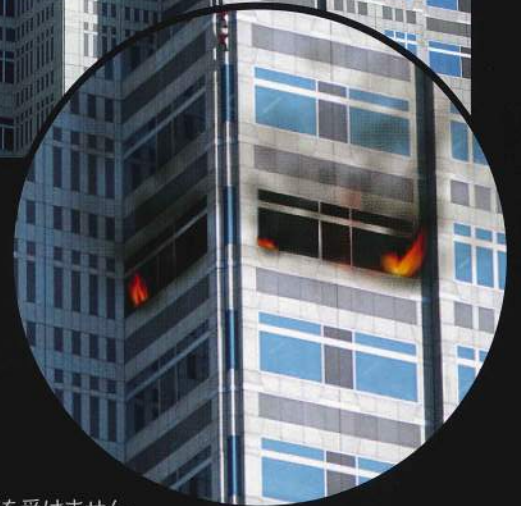

放火検出センサー
SKH047 (屋外・屋内両用)

放火検出センサー SKH047 (屋外・屋内両用)の特徴

SKH047 は炎に含まれる紫外線を検出する事で明るい場所でも確実に火災を発見、屋外に設置すれば、放火されるその瞬間を検出する事が可能です。

- 1. 高感度で炎を検出** → 2cm程度の炎を約5m先で検出可能。しかも太陽光の影響を受けません。
- 2. 違和感のないデザイン** → 従来のセンサーに比べ超小型。一般家庭に使用されても違和感がありません。
- 3. 豊富な出力機能** → リレー接点及びオープンコレクターの出力をサポートしていますので、警報ブザーや回転灯・音声合成ユニットなどを直接駆動する事も可能な他、各社の通報装置にも接続できます。
- 4. 5種類の検出タイマー** → 使用場所・環境により、連続した炎の検出時間を設定できます。煙草に着火するライターの炎など設置環境による誤報を防ぐことができます。(1 2 4 8 16 秒)

使用用途 放火や火災を想定した設備(一般住宅・アパート・マンション etc)

品名	放火検出センサー SKH047	火災検出センサー SKH048
型番	紫外線検出方式 (波長185~260nm)	
検出方式	左右120° 上下120°	
検出角度	2cmの炎で約5m	
検出距離	1 2 4 8 16 秒 5段階 (瞬時検出モードあり)	2 4 8 秒 3段階 (瞬時検出モードあり)
検出タイマー	DC 7V~24V	
電源電圧	1cリレー接点 (AC125V 0.5A DC24V 1A) オープンコレクター (動作時30秒間ON)	
警報出力	動作時30秒間点灯	
表示灯	4線 (電源2本 出力2本)	6線 (電源2本 出力2本 通信2本)
配線	屋内・屋外	屋内
設置場所	-10℃~+60℃ (結露・氷結無き事)	
温度範囲	ABS樹脂 (ホワイト)	
外形	直径68mm 高さ25mm	
通信機能	なし	有り (RS485)
1/0ポート	なし	有り (入出力各1ポート)