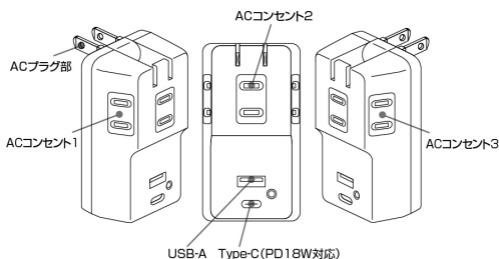

### 警告

内容を無視して誤った取り扱いをすると、人が死亡または重傷を負う可能性がある内容を示しています。

誤った取扱いをしたときに、

**死亡や重傷に結びつく可能性があるもの。**

- ・本製品は屋内用です。屋外では使用しないでください。
- ・指定以外の電源電圧では使用しないでください。
- ・分解・修理・改造はしないでください。
- ・本製品は防水性能を有しておりません。水や液体などがかからない場所で使用してください。
- ・水場や濡れた手で使用しないでください。
- ・重い物を乗せる、落下させる、投げる等強い衝撃を与えないでください。
- ・ご使用前に接続部分に埃や異物が無いかをご確認ください。埃や異物は乾いた布でよく拭き取ってください。
- ・コンセントに差し込むときは、確実に差し込んでください。
- ・お掃除の際は、コンセントから必ず本製品を抜いてください。
- ・本製品にACタップ等の製品を接続したタコ足配線での使用はしないでください。
- ・煙が出たり、変な臭いや音がしたら、すぐにコンセントから本製品を抜いてください。

## 各部の名所

**\*USB-Aポート使用時は、Type-CのPD18W対応はできず、5V充電になります。**

- ※各機器対応のUSBケーブルが必要です。
- ※機器によってはPD18W対応でない場合でも、2台同時充電ができない場合がございます。
- ※ケーブルの種類によってはご使用になれない場合がございます。